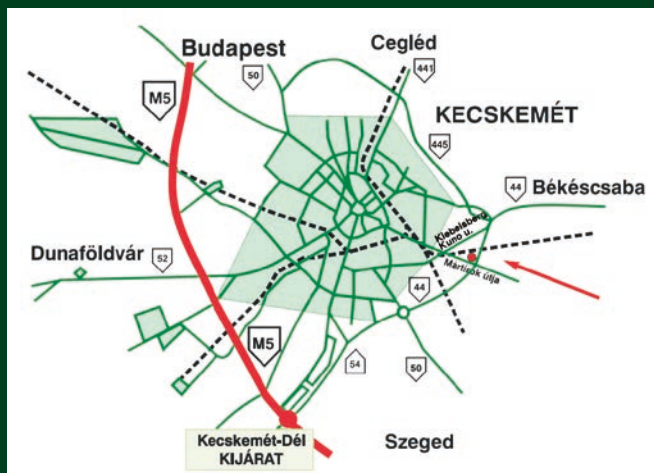

www.kefag.hu

www.juniperus.hu