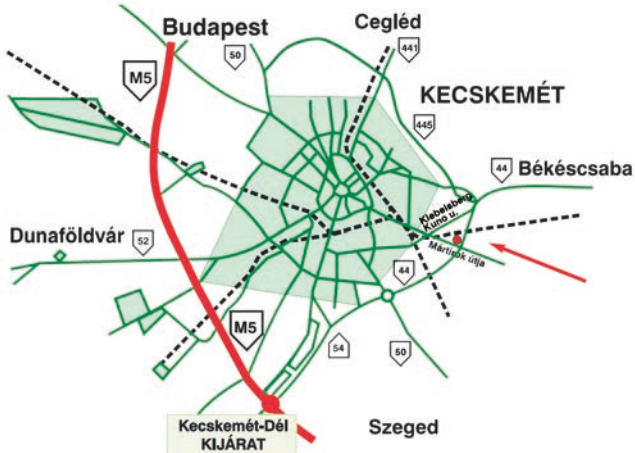

KEFAG Zrt. Juniperus Parkerdészet
Ungaria, 6000 Kecskemét, Strada: Mártírok, nr: 88.

KEFAG Zrt. Juniperus Parkerdészet

Ungaria, 6000 Kecskemét, Strada: Mártírok, nr: 88.

Tel.: +36 76 501 629, +36 76 501 620, Fax: +36 76 414 772